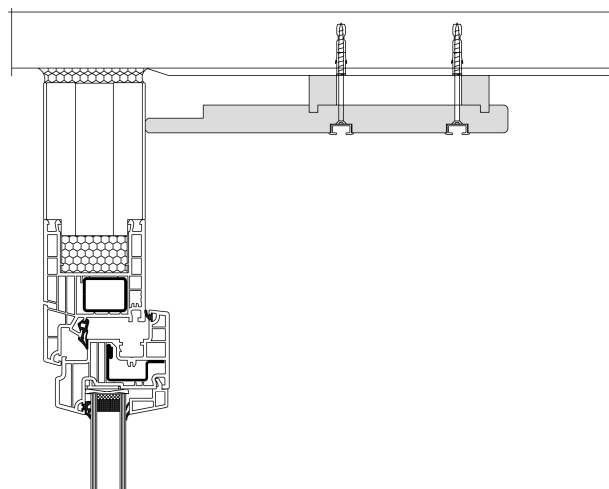

(VB)-Vorhangbretter Fenster-/wandseitig mit
Schnittkante bzw. mit Anpassfalz. Raumseitig
Stirnkante oben und unten minimal gerundet
(Radius 3mm) Stirnkante mit Mehrschicht-
laminat ummantelt, 0.2 mm (DAL)-Decken-
anschlussleiste(n), in Sichtfläche mit eingegrä-
ster(n) Nute(n) für Vorhangschienenprofil
VS-57/ A2. Dimension: DAL-Höhe: 10 mm.

Sturzbretter Typ 2/Fly/SW/Alu-U

Befestigung mit Sturzwinkel und Rahmenanschluss mit Alu-U Profil

Marobag AG

Furtbachstrasse 6, 8114 Dänikon Tel. 044 846 50 00 Fax 044 846 50 10

Produktlinie Fly

Vorhangbretter

Sturzbretter Typ 2/Fly/Alu-U

Befestigung unter Sturz und Rahmenanschluss mit Alu-U Profil.

Vorhangbretter Typ 3/Fly/DAL20

Befestigung unter Decke mit Deckenanschlussleisten 20 mm.

Sturzbretter Typ 2/Fly/Sichtdeckel/Alu-U