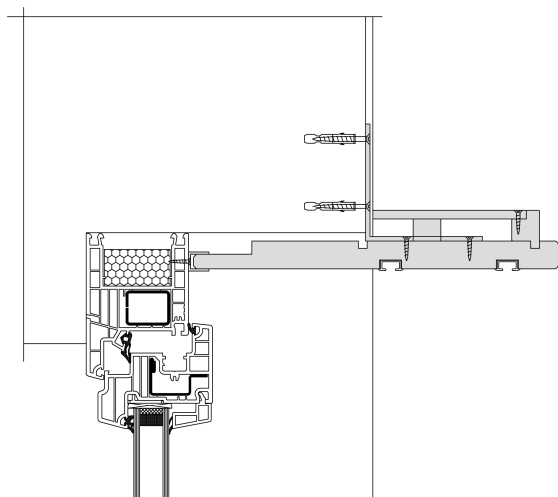

(VB)-Vorhangbretter Fenster-/wandseitig mit
Schnittkante bzw. mit Anpassfalz. Raumseitig
Stirnkante oben und unten minimal gerundet
(Radius 3mm) Stirnkante mit Mehrschicht-
laminat ummantelt, 0.2 mm (DAL)-Decken-
anschlussleiste(n), in Sichtfläche mit eingegrä-
ster(n) Nute(n) für Vorhangschienenprofil
VS-57/ A2. Dimension: DAL-Höhe: 10 mm.

Sturzbretter Typ 2/Fly/Alu-U

Befestigung unter Sturz und Rahmenanschluss mit Alu-U Profil.

Vorhangbretter Typ 3/Fly/DAL20

Befestigung unter Decke mit Deckenanschlussleisten 20 mm.

Sturzbretter Typ 2/Fly/Sichtdeckel/Alu-U

Befestigung mit Sturzwinkel, Sichtdeckel Rahmenanschluss mit Alu-U Profil.

Vorhangbretter Typ 3/Fly/DAL20/ISO

Befestigung unter Decke mit Isolationauflage und Deckenanschlussleisten 20 mm.

Marobag AG

Furtbachstrasse 6, 8114 Dänikon Tel. 044 846 50 00 Fax 044 846 50 10