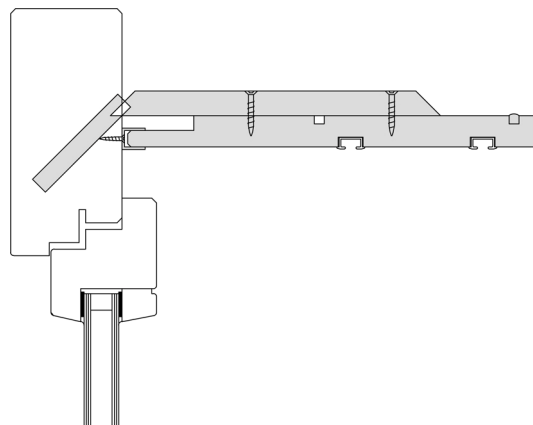

Produktlinie Fly

Vorhangbretter

Vorhangbretter (FLY/VB/3)

Ausführung MDF/KH-beschichtet, weiss:
Mitteldichte Faserplatte, mit beschichteter
Kunstharz-Fertigoberfläche, weiss Plattendicke
19mm.

(VB)-Vorhangbretter-Konstruktion

(VB)-Vorhangbretter Fenster-/wandseitig mit
Schnittkante bzw. mit Anpassfalz. Raumseitig
Stirnkante oben und unten minimal gerundet
(Radius 3mm) Stirnkante mit Mehrschicht-
laminat ummantelt, 0.2 mm (DAL)-Decken-
anschlussleiste(n), in Sichtfläche mit eingegrä-
ster(n) Nute(n) für Vorhangschienenprofil
VS-57/ A2. Dimension: DAL-Höhe: 10 mm.

Marobag AG

Furtbachstrasse 6, 8114 Dänikon Tel. 044 846 50 00 Fax 044 846 50 10

Produktlinie Fly

Vorhangbretter

Ausführungs-/Montagevarianten

Fensterrahmenanschlüsse

Sturzbretter Typ 2/Fly/K45/Alu-U

Befestigung mit Konsolen Typ 45 Grad und Rahmenanschluss mit Alu-U Profil.

Sturzbretter Typ 2/Fly/SW/Alu-U

Befestigung mit Sturzwinkel und Rahmenanschluss mit Alu-U Profil

Marobag AG

Furtbachstrasse 6, 8114 Dänikon Tel. 044 846 50 00 Fax 044 846 50 10

Produktlinie Fly

Vorhangbretter