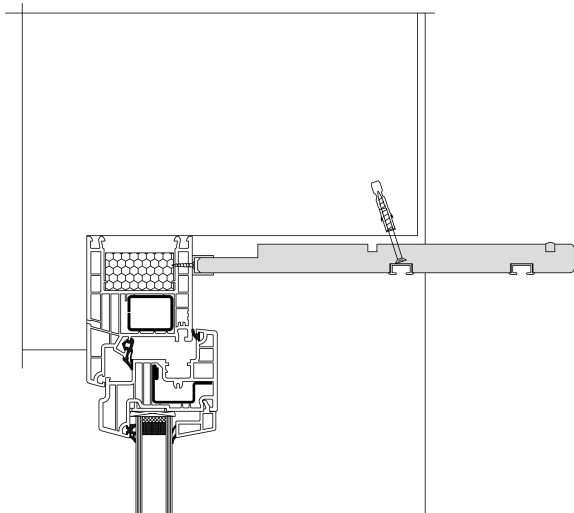

Produktlinie Fly

Vorhangbretter

Vorhangbretter (FLY/VB/3)

Ausführung MDF/KH-beschichtet, weiss:
Mitteldichte Faserplatte, mit beschichteter
Kunstharz-Fertigoberfläche, weiss Plattendicke
19mm.

(VB)-Vorhangbretter-Konstruktion

(VB)-Vorhangbretter Fenster-/wandseitig mit
Schnittkante bzw. mit Anpassfalz. Raumseitig
Stirnkante oben und unten minimal gerundet
(Radius 3mm) Stirnkante mit Mehrschicht-
laminat ummantelt, 0.2 mm (DAL)-Decken-
anschlussleiste(n), in Sichtfläche mit eingegrä-
ster(n) Nute(n) für Vorhangschienenprofil
VS-57/ A2. Dimension: DAL-Höhe: 10 mm.

Sturzbretter Typ 2/Fly/SW/Alu-U

Befestigung mit Sturzwinkel und Rahmenanschluss mit Alu-U Profil

Marobag AG

Furtbachstrasse 6, 8114 Dänikon Tel. 044 846 50 00 Fax 044 846 50 10

Produktlinie Fly

Vorhangbretter

Sturzbretter Typ 2/Fly/Alu-U

Befestigung unter Sturz und Rahmenanschluss mit Alu-U Profil.

Vorhangbretter Typ 3/Fly/DAL20

Befestigung unter Decke mit Deckenanschlussleisten 20 mm.

Sturzbretter Typ 2/Fly/Sichtdeckel/Alu-U