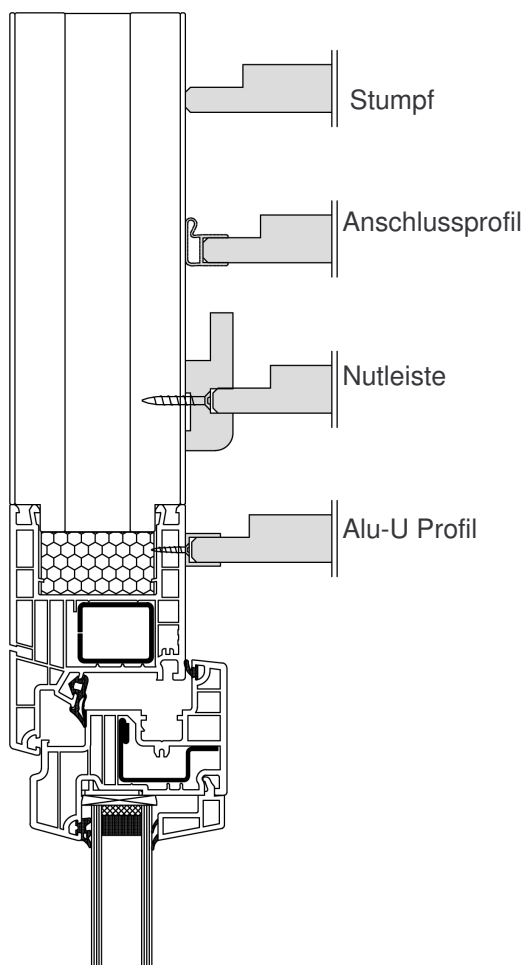

Produktlinie Fly

Vorhangbretter

Vorhangbretter (FLY/VB/3)

Ausführung MDF/KH-beschichtet, weiss:
Mitteldichte Faserplatte, mit beschichteter
Kunstharz-Fertigoberfläche, weiss Plattendicke
19mm.

(VB)-Vorhangbretter-Konstruktion

(VB)-Vorhangbretter Fenster-/wandseitig mit
Schnittkante bzw. mit Anpassfalz. Raumseitig
Stirnkante oben und unten minimal gerundet
(Radius 3mm) Stirnkante mit Mehrschicht-
laminat ummantelt, 0.2 mm (DAL)-Decken-
anschlussleiste(n), in Sichtfläche mit eingegrä-
ster(n) Nute(n) für Vorhangschienenprofil
VS-57/ A2. Dimension: DAL-Höhe: 10 mm.

**(VB)-Vorhangbrett-Montage, mit Leibungs-
ausschnitten, unsichtbar gedüb./
geschraubt.** an Fensterrahmen geführt, bei
vorhandenen Leibungen ausgeschnitten, an
diese und die Wandfluchten fugenlos
angehobelt und angepasst und durch die VS-
Nute(n),unsichtbar an Massiv-Decken gedübelt
/geschraubt.

Marobag AG

Furtbachstrasse 6, 8114 Dänikon Tel. 044 846 50 00 Fax 044 846 50 10

Produktlinie Fly

Vorhangbretter

Ausführungs-/Montagevarianten

Fensterrahmenanschlüsse

Sturzbretter Typ 2/Fly/K45/Alu-U

Befestigung mit Konsolen Typ 45 Grad und Rahmenanschluss mit Alu-U Profil.