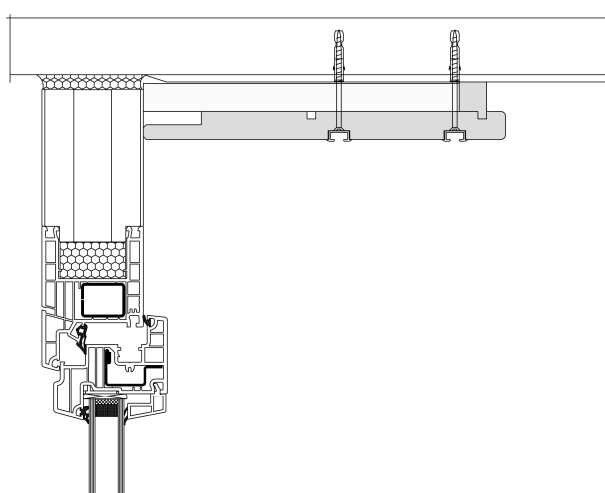

(VB)-Vorhangbretter Fenster-/wandseitig mit
Schnittkante bzw. mit Anpassfalz. Raumseitig
Stirnkante oben und unten minimal gerundet
(Radius 3mm) Stirnkante mit Mehrschicht-
laminat ummantelt, 0.2 mm (DAL)-Decken-
anschlussleiste(n), in Sichtfläche mit eingegrä-
ster(n) Nute(n) für Vorhangschienenprofil
VS-57/ A2. Dimension: DAL-Höhe: 10 mm.

Sturzbretter Typ 2/Fly/Alu-U

Befestigung unter Sturz und Rahmenanschluss mit Alu-U Profil.

Vorhangbretter Typ 3/Fly/DAL20

Befestigung unter Decke mit Deckenanschlussleisten 20 mm.

Sturzbretter Typ 2/Fly/Sichtdeckel/Alu-U

Befestigung mit Sturzwinkel, Sichtdeckel Rahmenanschluss mit Alu-U Profil.

Vorhangbretter Typ 3/Fly/DAL20/ISO

Befestigung unter Decke mit Isolationauflage und Deckenanschlussleisten 20 mm.

Marobag AG

Furtbachstrasse 6, 8114 Dänikon Tel. 044 846 50 00 Fax 044 846 50 10