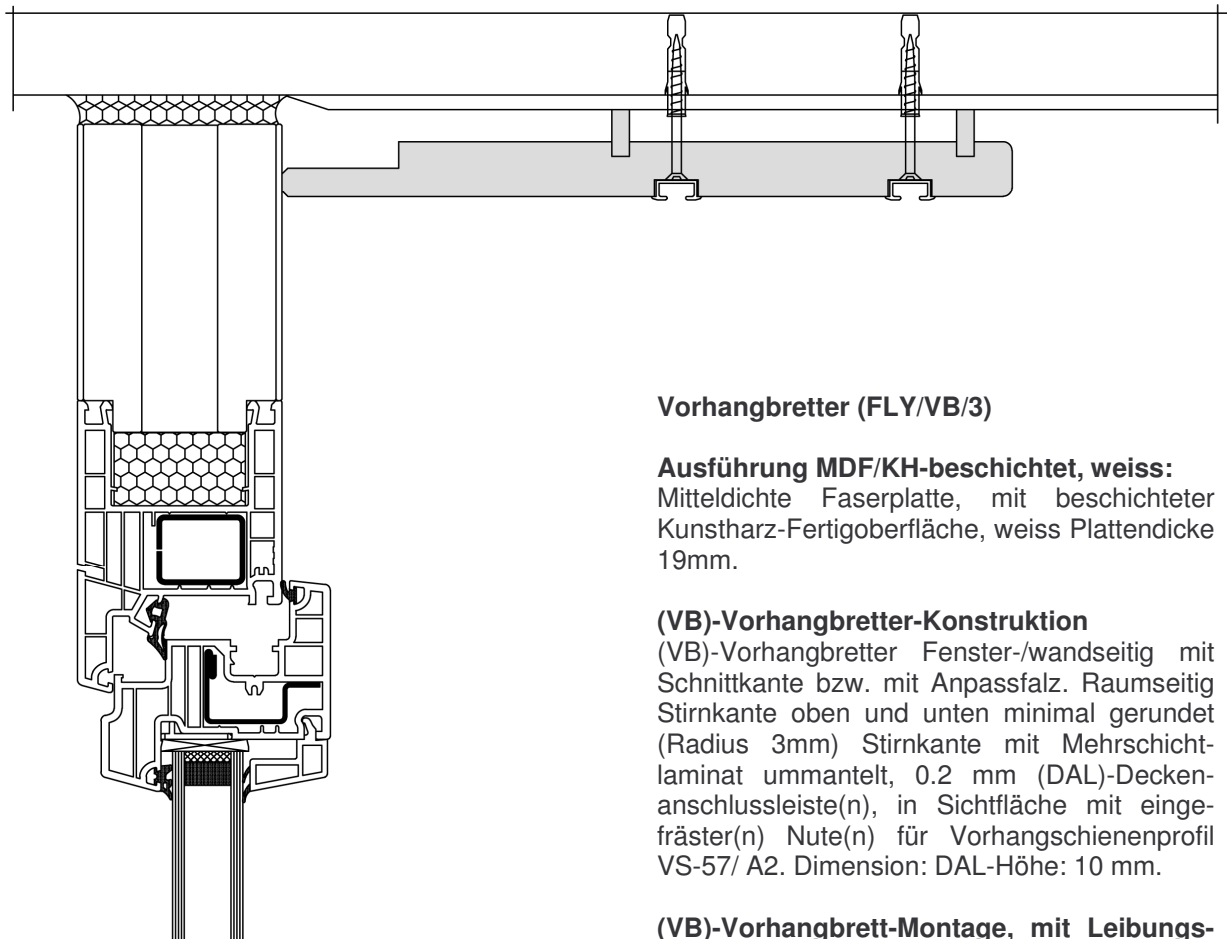

Produktlinie Fly

Vorhangbretter

Vorhangbretter (FLY/VB/3)

Ausführung MDF/KH-beschichtet, weiss:
Mitteldichte Faserplatte, mit beschichteter
Kunstharz-Fertigoberfläche, weiss Plattendicke
19mm.

(VB)-Vorhangbretter-Konstruktion

(VB)-Vorhangbretter Fenster-/wandseitig mit
Schnittkante bzw. mit Anpassfalz. Raumseitig
Stirnkante oben und unten minimal gerundet
(Radius 3mm) Stirnkante mit Mehrschicht-
laminat ummantelt, 0.2 mm (DAL)-Decken-
anschlussleiste(n), in Sichtfläche mit eingegrä-
ster(n) Nute(n) für Vorhangschienenprofil
VS-57/ A2. Dimension: DAL-Höhe: 10 mm.

**(VB)-Vorhangbrett-Montage, mit Leibungs-
ausschnitten, unsichtbar gedüb./
geschraubt.** an Fensterrahmen geführt, bei
vorhandenen Leibungen ausgeschnitten, an
diese und die Wandfluchten fugenlos
angehobelt und angepasst und durch die VS-
Nute(n),unsichtbar an Massiv-Decken gedübelt
/geschraubt.