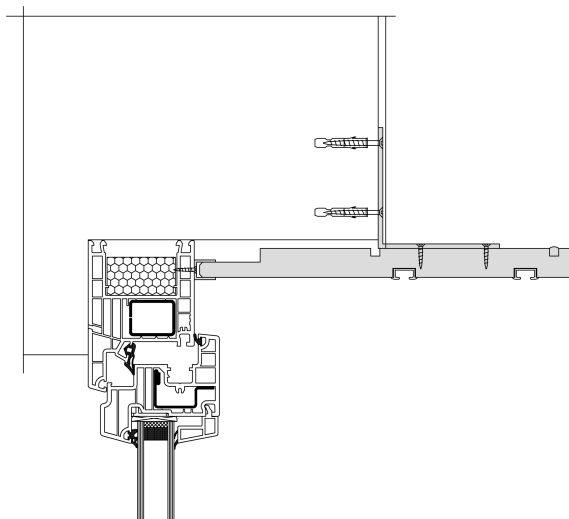

Sturzbretter Typ 2/Fly/SW/Alu-U

Befestigung mit Sturzwinkel und Rahmenanschluss mit Alu-U Profil

Marobag AG

Furtbachstrasse 6, 8114 Dänikon Tel. 044 846 50 00 Fax 044 846 50 10